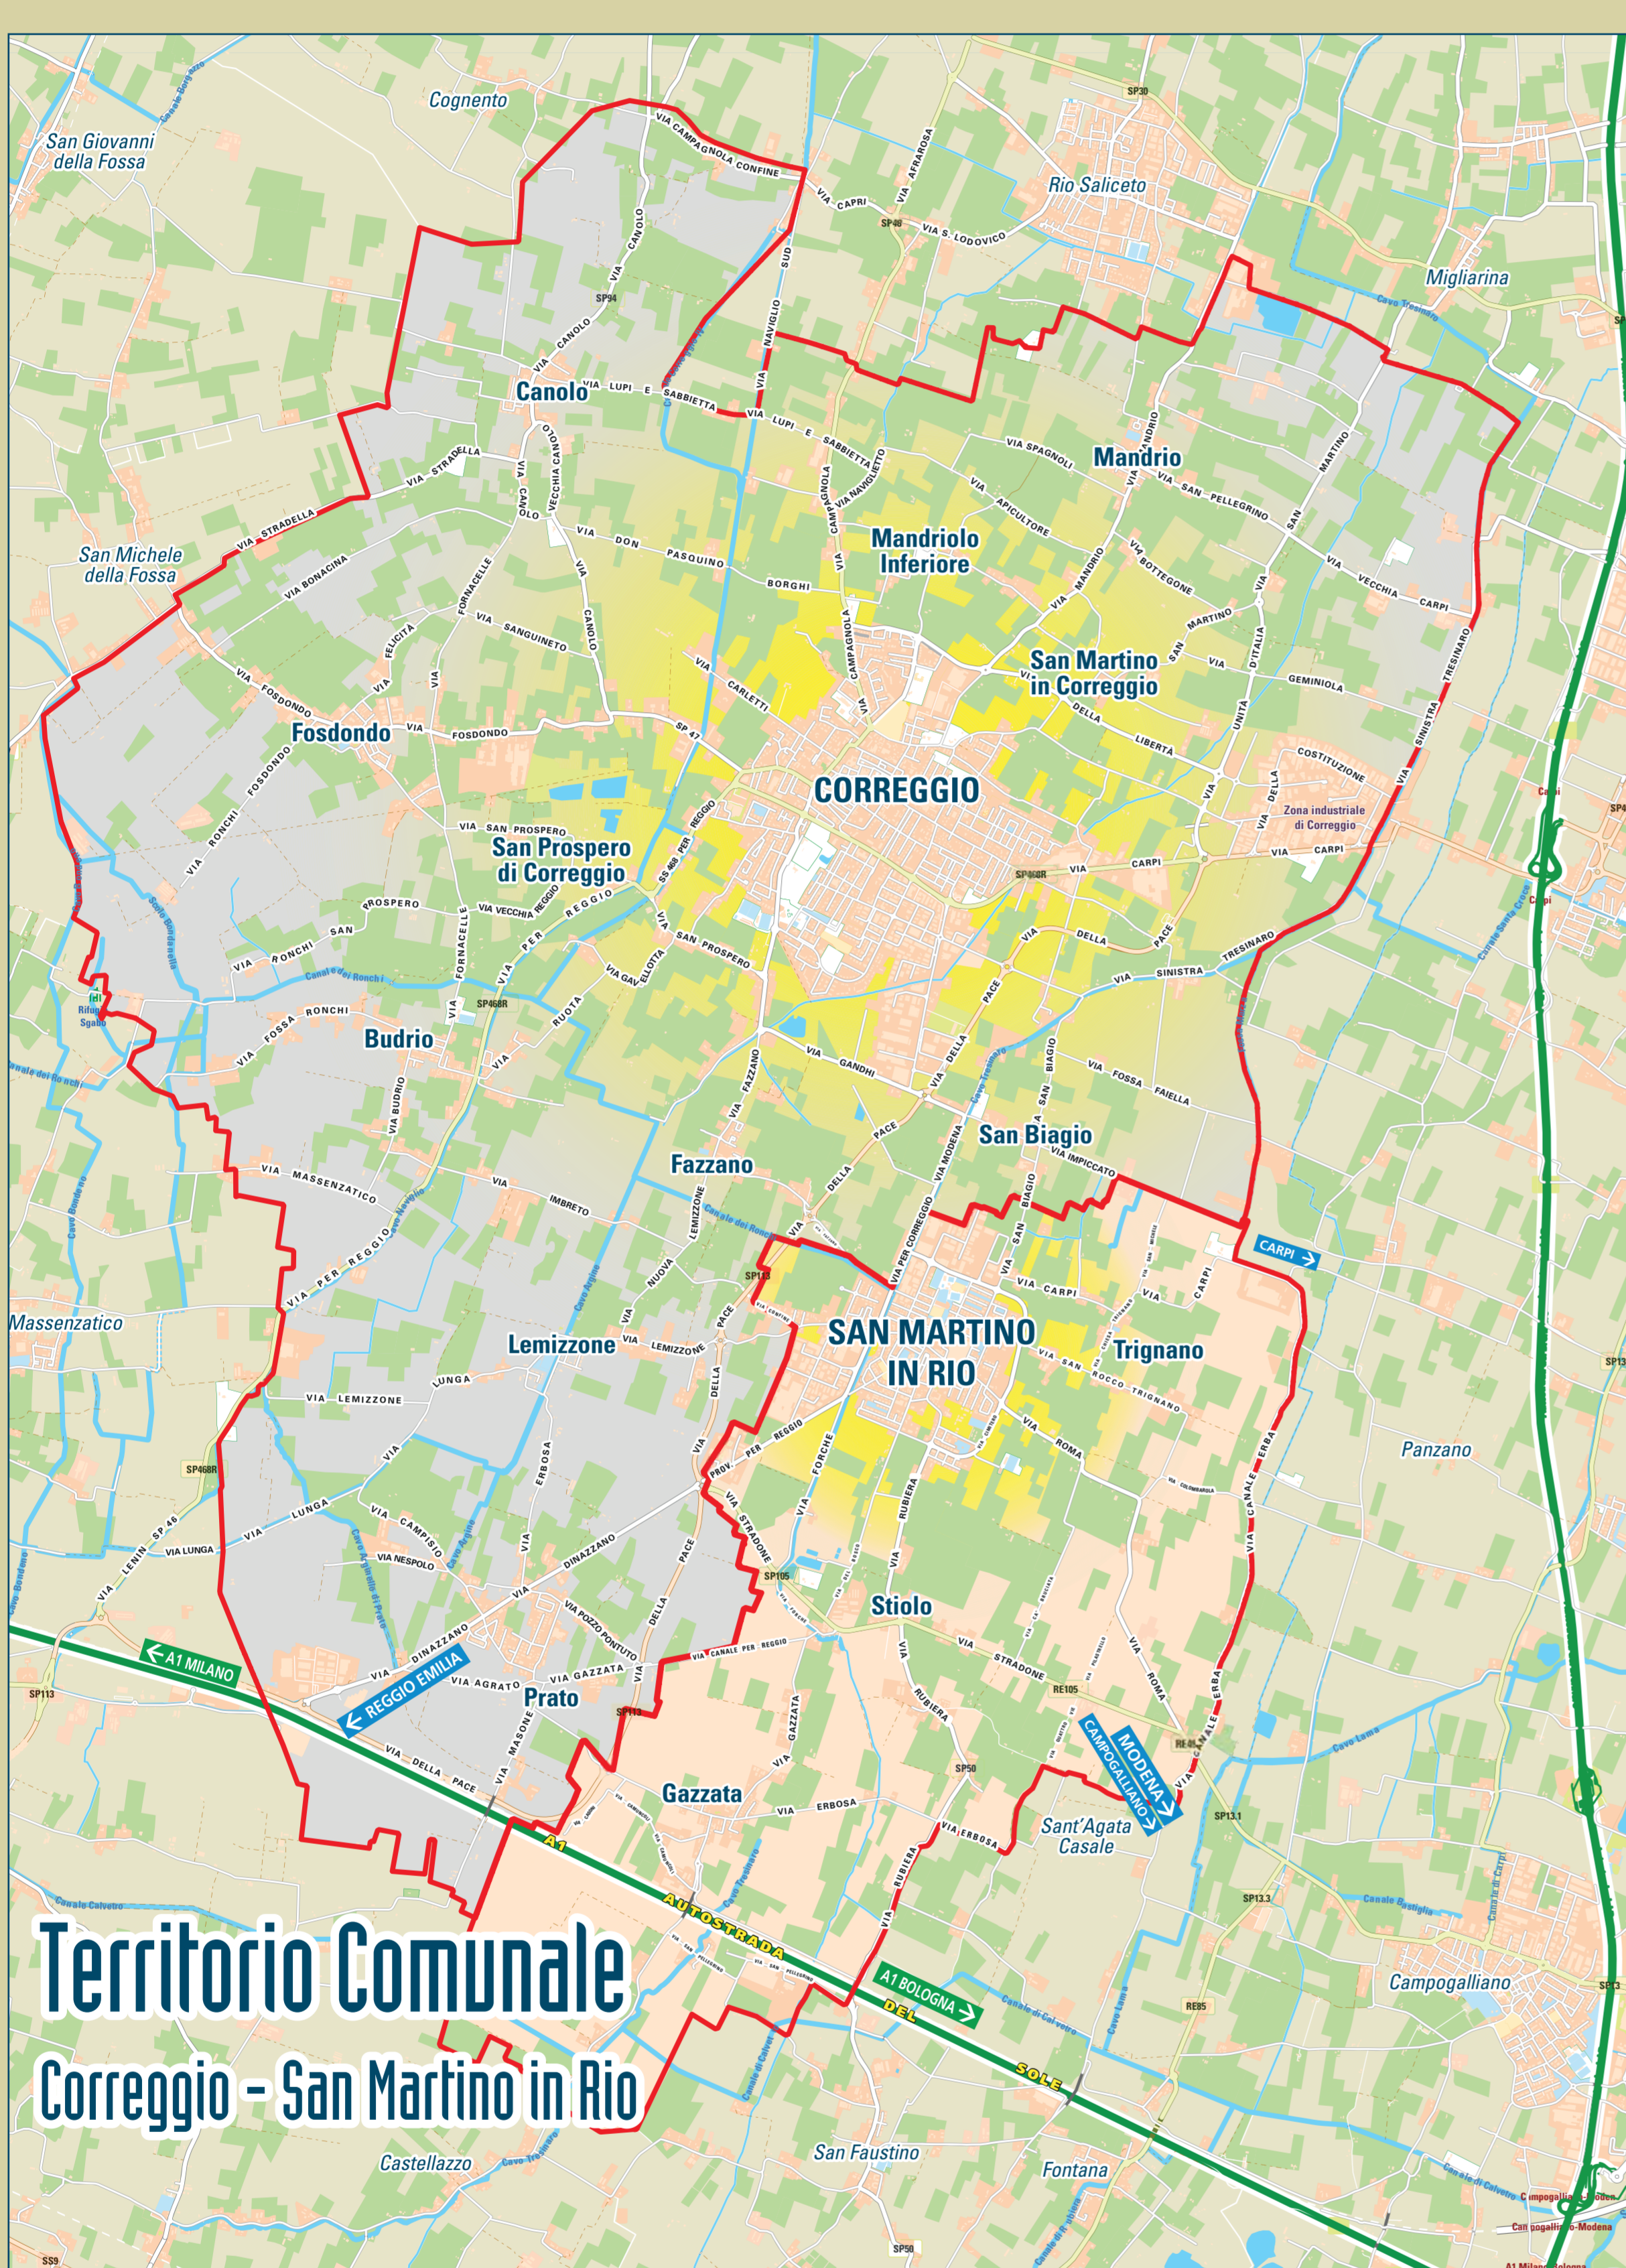

Territorio Comunale Correggio - San Martino in Rio

Palazzo dell'Orologio

Correggio - Cenni storici
Gli studi più accreditati attribuiscono l'origine del territorio Correggese alla formazione di sedimenti alluvionali dei fiumi appenninici e dei loro affluenti, in particolare il Treasino e il Crostolo.